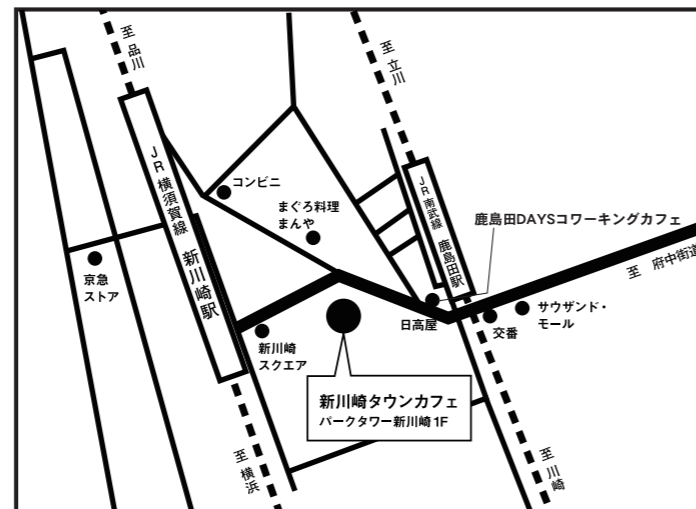

まちのおと (さいわいソーシャルデザインセンター)

開設: 2021年1月12日
 場 所: 新川崎タウンカフェ内
 運 営: 株式会社イータウン
 開設時間: 火～金 10:00-17:00 土 10:00-12:00
 ※新川崎タウンカフェの営業時間とは異なります

お問合せ

TEL/FAX : 044-555-0233
 メール : info@machinote.net
 web サイト : https://machinote.net/
 〒212-0058
 川崎市幸区鹿島田 1-1-5 パークタワー新川崎 102